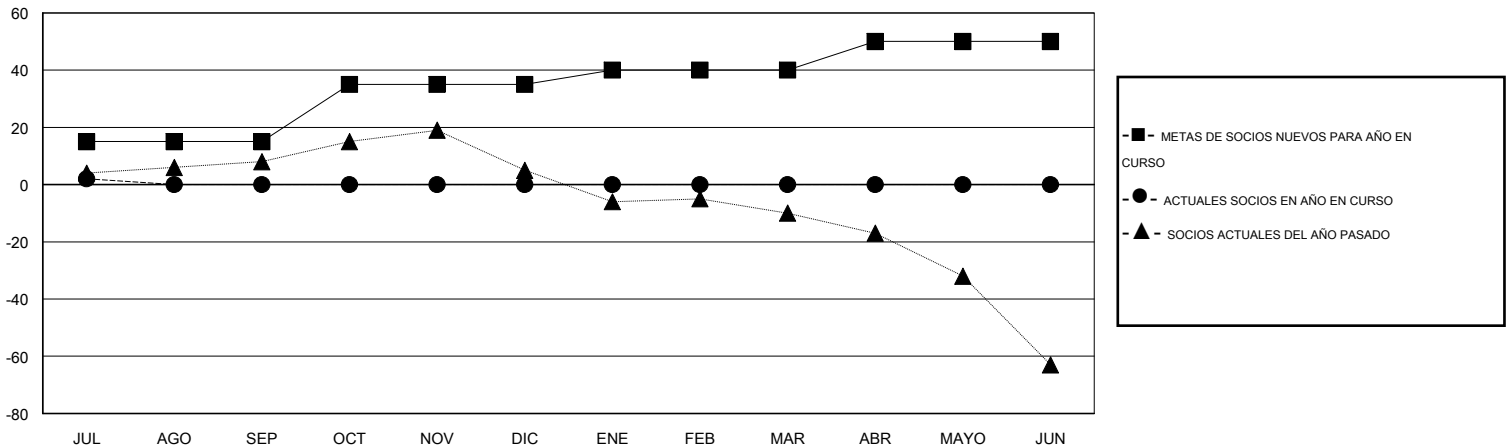

MONTHLY MEMBERSHIP PROGRESS REPORT

District T 4

Results as of: 7/31/2016

GMT: Pedro Marrello

UBICACIÓN CHILE

GMT DE AE 3

Clubes					socios				
RESULTADOS DE 2016-2017					RESULTADOS DE 2016-2017				
TRIMESTRE	META DE CLUBES NUEVOS	NUEVOS CLUBES	CLUBES DADOS DE BAJA	GANANCIA/PÉRDIDA NETA	TRIMESTRE	META DE SOCIOS NUEVOS	SOCIOS FUNDADORES Y SOCIOS AÑADIDOS	SOCIOS DADOS DE BAJA	GANANCIA/PÉRDIDA NETA
JUL/AGO/SEP	0	0	0	0	JUL/AGO/SEP	15	17	15	2
OCT/NOV/DIC	1	0	0	0	OCT/NOV/DIC	20	0	0	0
ENE/FEB/MAR	0	0	0	0	ENE/FEB/MAR	5	0	0	0
ABR/MAYO/JUN	1	0	0	0	ABR/MAYO/JUN	10	0	0	0

METAS Y CIFRA ACUMULATIVA DE CLUBES NUEVOS

METAS Y CIFRA ACUMULATIVA DE SOCIOS

CLUBES DADOS DE BAJA: 0	9 CLUBS OF 44 AÑADIERON 1 O MÁS SOCIOS NUEVOS	<u>DISTRIBUCIÓN POR SEXO</u>
		MASCULINO 614 (64.97%)
		FEMENINO 331 (35.03%)
<u>SOCIOS DADOS DE BAJA</u>	CLIC AQUÍ PARA DATOS DE SALUD DE CLUB	SOCIOS EN UNIDAD FAMILIAR 352
FALLECIDOS 1		CABEZA DE FAMILIA 171
CLUB CANCELADO 0		NO ES CABEZA DE FAMILIA 181
OTRO 14		
TOTAL 15		