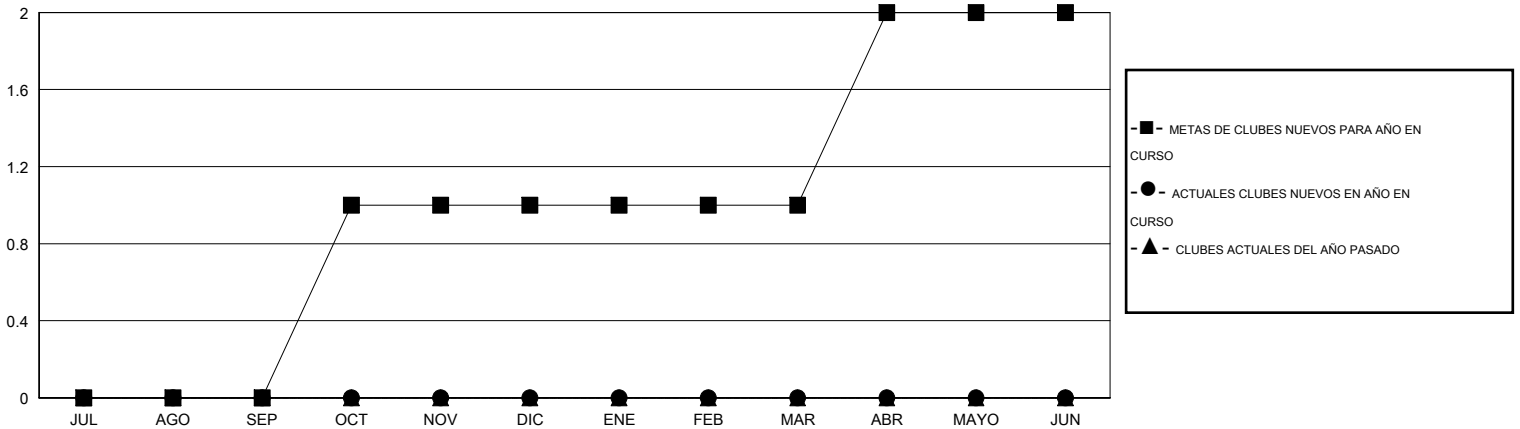

MONTHLY MEMBERSHIP PROGRESS REPORT

District T 4

Results as of: 7/31/2016

GMT: Pedro Marrello

UBICACIÓN CHILE

GMT DE AE 3

Clubes					socios				
RESULTADOS DE 2016-2017					RESULTADOS DE 2016-2017				
TRIMESTRE	META DE CLUBES NUEVOS	NUEVOS CLUBES	CLUBES DADOS DE BAJA	GANANCIA/PÉRDIDA NETA	TRIMESTRE	META DE SOCIOS NUEVOS	SOCIOS FUNDADORES Y SOCIOS AÑADIDOS	SOCIOS DADOS DE BAJA	GANANCIA/PÉRDIDA NETA
JUL/AGO/SEP	0	0	0	0	JUL/AGO/SEP	15	17	15	2
OCT/NOV/DIC	1	0	0	0	OCT/NOV/DIC	20	0	0	0
ENE/FEB/MAR	0	0	0	0	ENE/FEB/MAR	5	0	0	0
ABR/MAYO/JUN	1	0	0	0	ABR/MAYO/JUN	10	0	0	0

METAS Y CIFRA ACUMULATIVA DE CLUBES NUEVOS

METAS Y CIFRA ACUMULATIVA DE SOCIOS

CLUBES DADOS DE BAJA: 0	9 CLUBS OF 44 AÑADIERON 1 O MÁS SOCIOS NUEVOS	<u>DISTRIBUCIÓN POR SEXO</u>
		MASCULINO 614 (64.97%)
		FEMENINO 331 (35.03%)
<u>SOCIOS DADOS DE BAJA</u>	CLIC AQUÍ PARA DATOS DE SALUD DE CLUB	SOCIOS EN UNIDAD FAMILIAR 352
FALLECIDOS 1		CABEZA DE FAMILIA 171
CLUB CANCELADO 0		NO ES CABEZA DE FAMILIA 181
OTRO 14		
TOTAL 15		